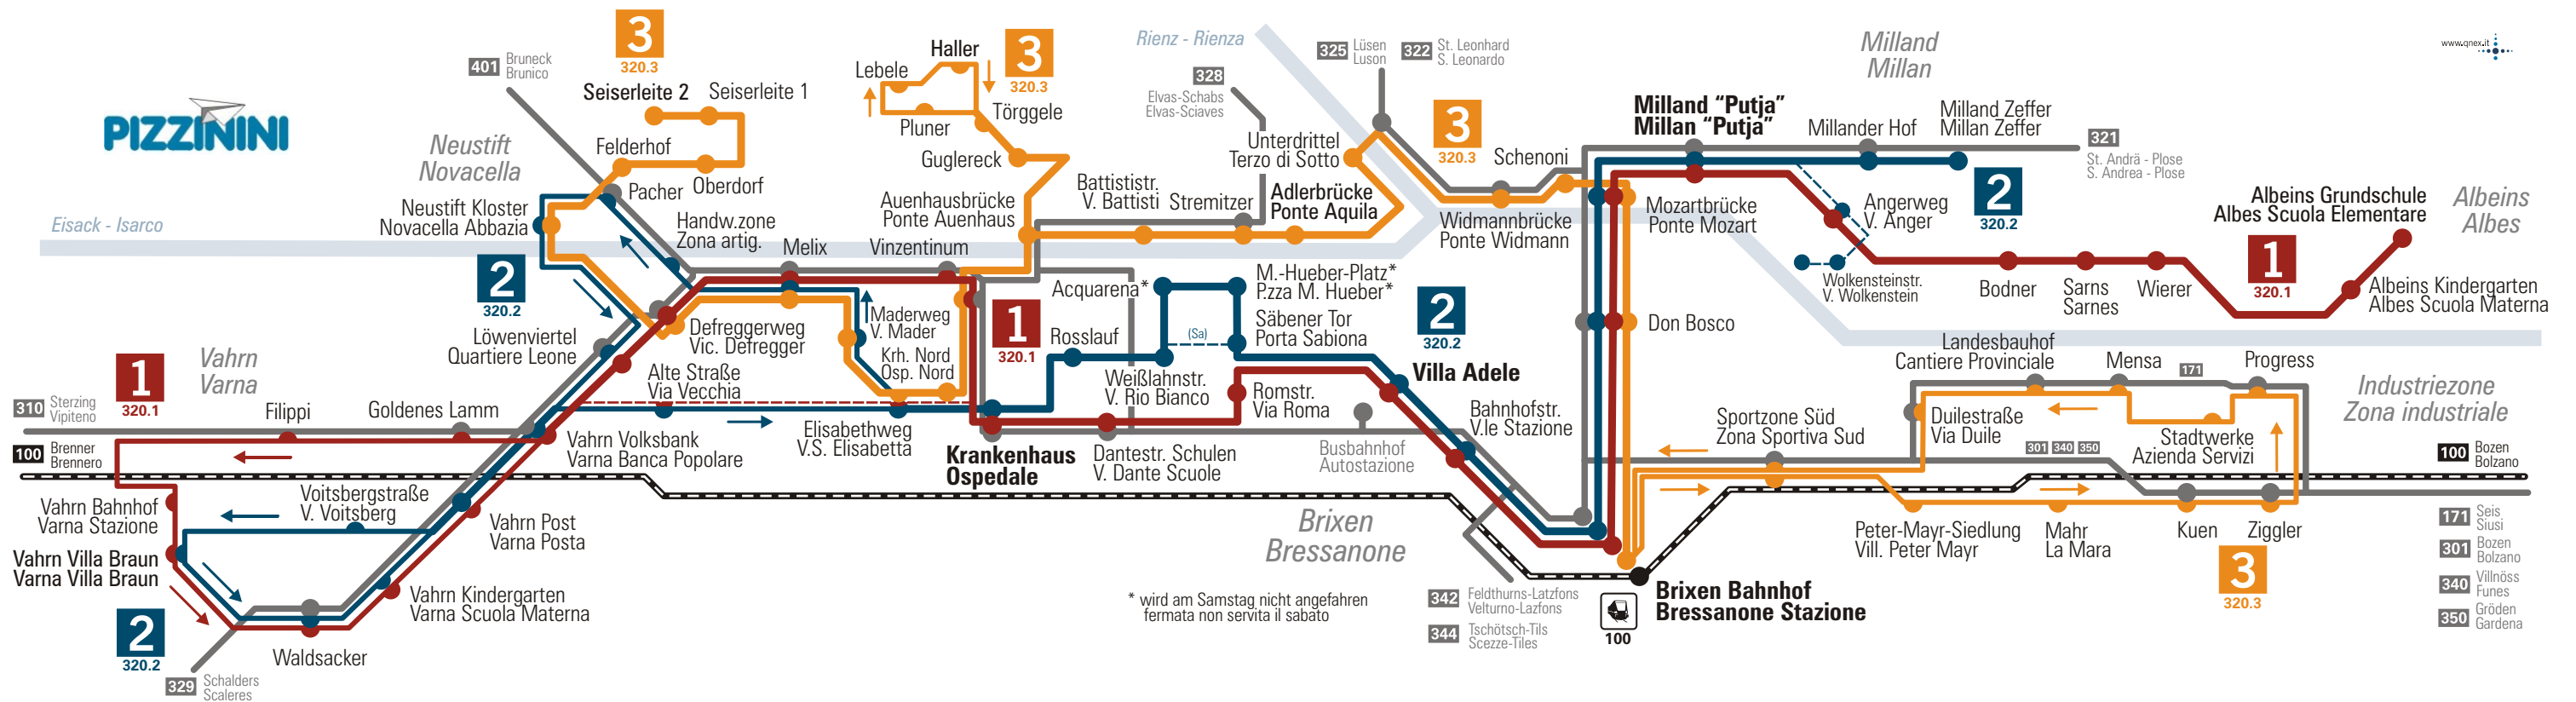

CITYBUS

Brixen Bressanone

Fahrplan ab 14.12.2009
Orario dal 14/12/2009

* wird am Samstag nicht angefahren
fermata non servita il sabato

320.1 VAHRN-BRIXEN-ALBEINS (MONTAG-FREITAG) VARNA-BRESSANONE-ALBES (LUNEDÌ AL VENERDÌ)

☐ verkehrt an Schultagen / circola nei periodi scolastici

* Fahrten ab Vahrn 10.00, 10.30, 11.00, 11.30, 16.00, 16.30, 17.00, 17.30 nicht über Löwenviertel
Corse da Varna ore 10.00, 10.30, 11.00, 11.30, 16.00, 16.30, 17.00, 17.30 non passano per Nucleo Leone

☐ verkehrt an Schultagen / circola nei periodi scolastici

* Fahrten ab Vahrn 10.00, 10.30, 11.00, 11.30 nicht über Löwenviertel
Corse da Varna ore 10.00, 10.30, 11.00, 11.30 non passano per Nucleo Leone

Mo-Fr																					Lun-Ven
Wolkensteinstr.																					Via Wolkenstein
Zefferhof	17.50	18.20	18.50	19.20																	Zefferhof
Milland „Putja“	17.51	18.21	18.51	19.21																	Millan „Putja“
Bahnhof	17.55	18.25	18.55	19.25																	Stazione FS
Villa Adele	17.58	18.28	18.58	19.28																	Villa Adele
M.-Hueber-Platz	18.00	18.30	19.00	19.30																	Piazza M. Hueber
Krankenhaus	18.11	18.44	19.17	19.50																	Ospedale
Neustift Kloster	18.12	18.42	19.12	19.42																	Novacella Abbazia
Löwenviertel	18.14	18.44	19.14	19.44																	Nucleo Leone
Vahrn Villa Braun	18.18	18.48	19.18	19.48																	Varna Villa Braun
Vahrn Post	18.20	18.50	19.20	19.50																	Varna Posta